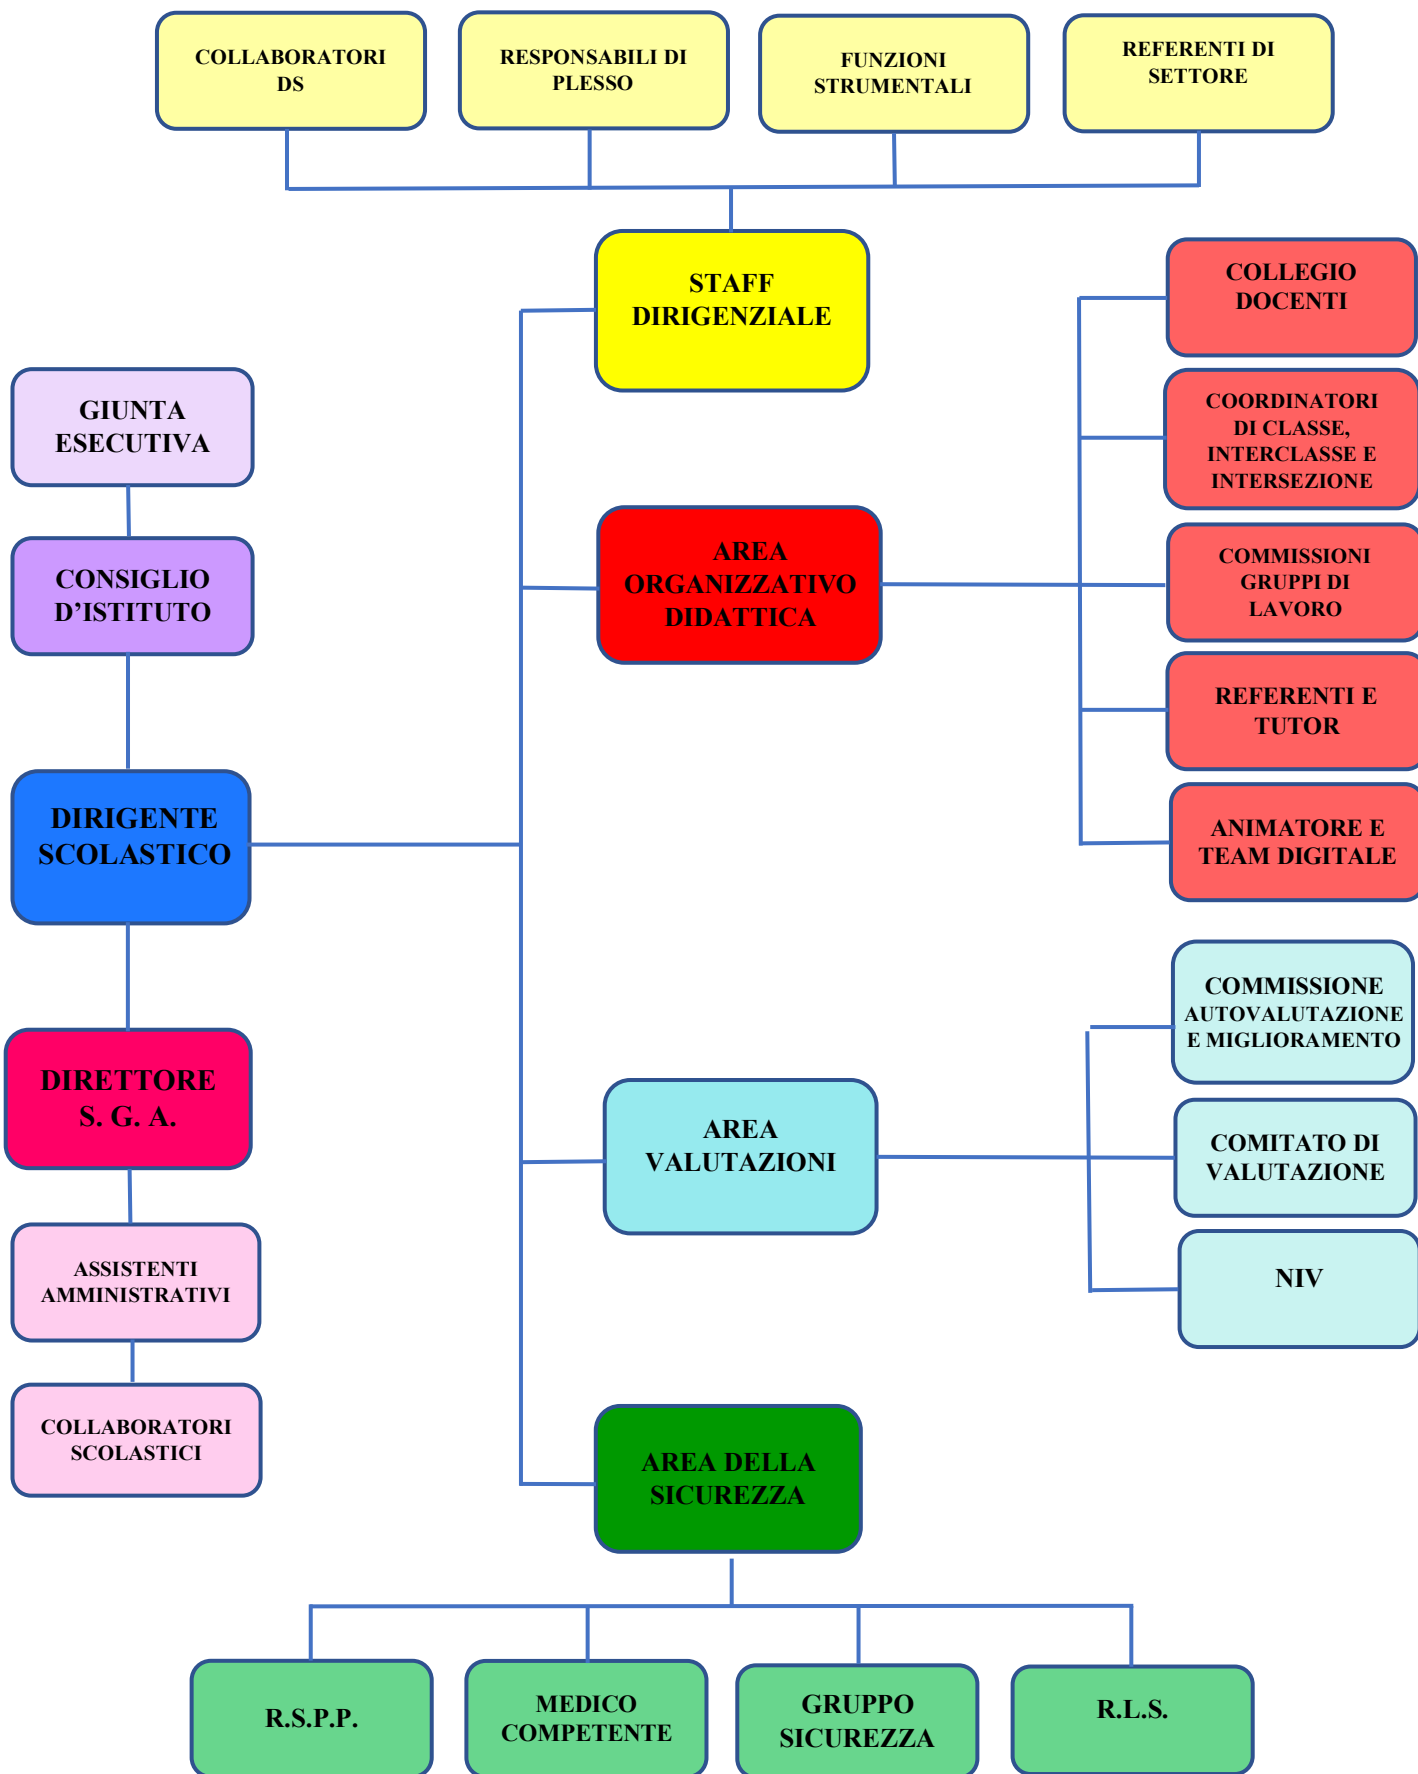

ORGANIGRAMMA DI ISTITUTO 2020-21

COLLEGIO DOCENTI

Tutti i docenti in servizio

REFERENTI E TUTOR

Referente orari, invalsi e viaggi di istruzione scuola primaria:

- Feriozzi Argenia
- Valsecchi Simona

Referente orari scuola secondaria di I grado

- Ghiani Viviana

Referente uscite, viaggi, attività online

- Di Sabatino Massimo

Referenti d'istituto per la salute e l'alimentazione

- Ruggieri Luigina

Referente sport e attività motoria e sportiva

Scuola Primaria:

- Pagliacci Annarita

Scuola Secondaria di I grado:

- Teodori Marina

Referente lingue

- Stipa Manuela

Referente Matematica e prevenzione droga

- Drudi Laura

Referente Attività musicali e Corso Musicale