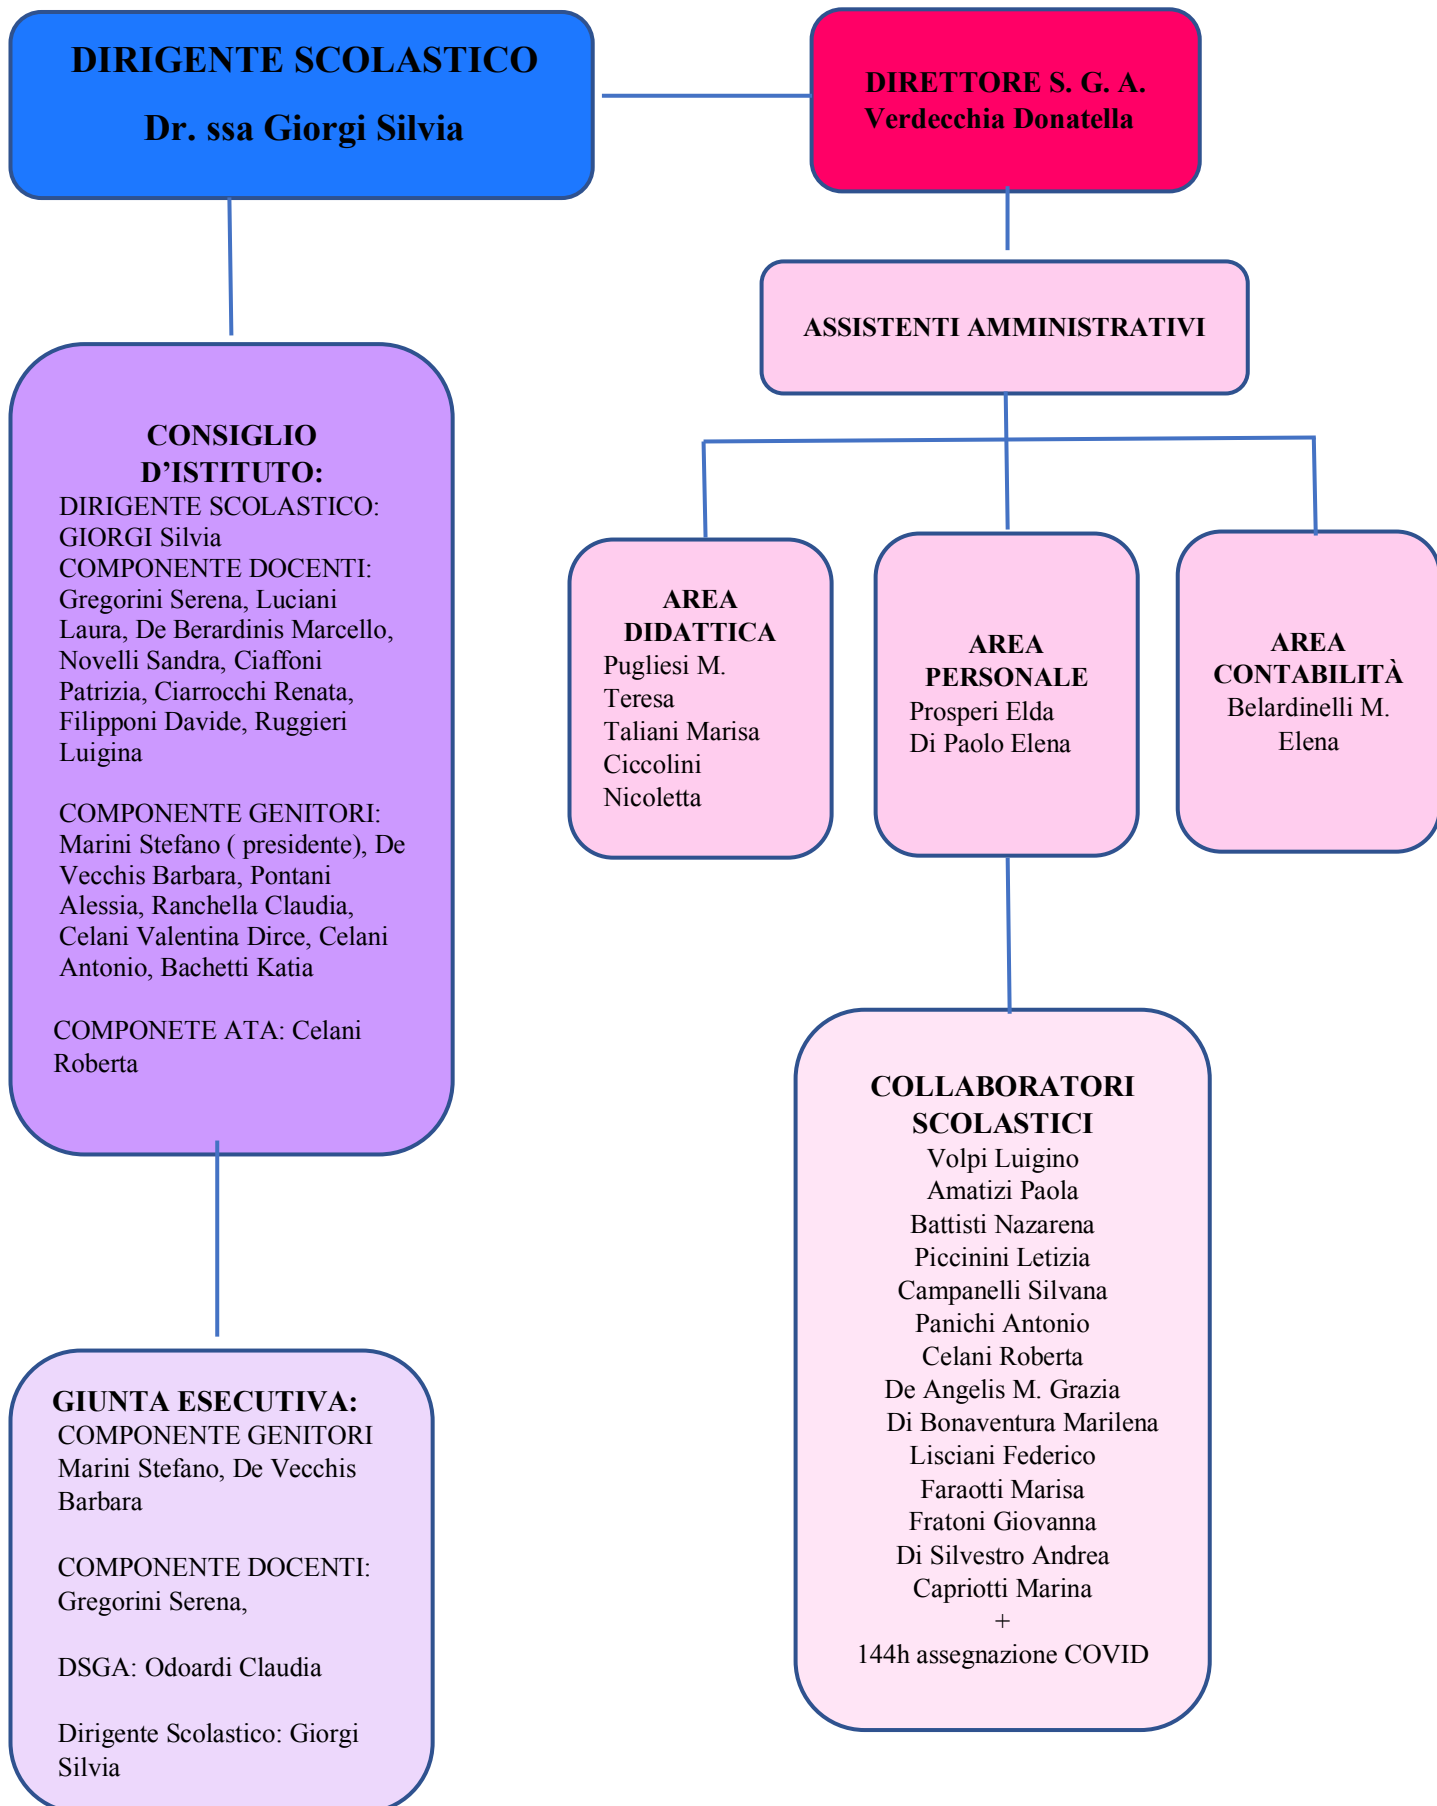

ORGANIGRAMMA DI ISTITUTO 2020-21

COLLEGIO DOCENTI

Tutti i docenti in servizio

REFERENTI E TUTOR

Referente orari, invalsi e viaggi di istruzione scuola primaria:

- Feriozzi Argenia
- Valsecchi Simona

Referente orari scuola secondaria di I grado

- Ghiani Viviana

Referente uscite, viaggi, attività online

- Di Sabatino Massimo

Referenti d'istituto per la salute e l'alimentazione

- Ruggieri Luigina

Referente sport e attività motoria e sportiva

Scuola Primaria:

- Pagliacci Annarita

Scuola Secondaria di I grado:

- Teodori Marina

Referente lingue

- Stipa Manuela

Referente Matematica e prevenzione droga

- Drudi Laura

Referente Attività musicali e Corso Musicale