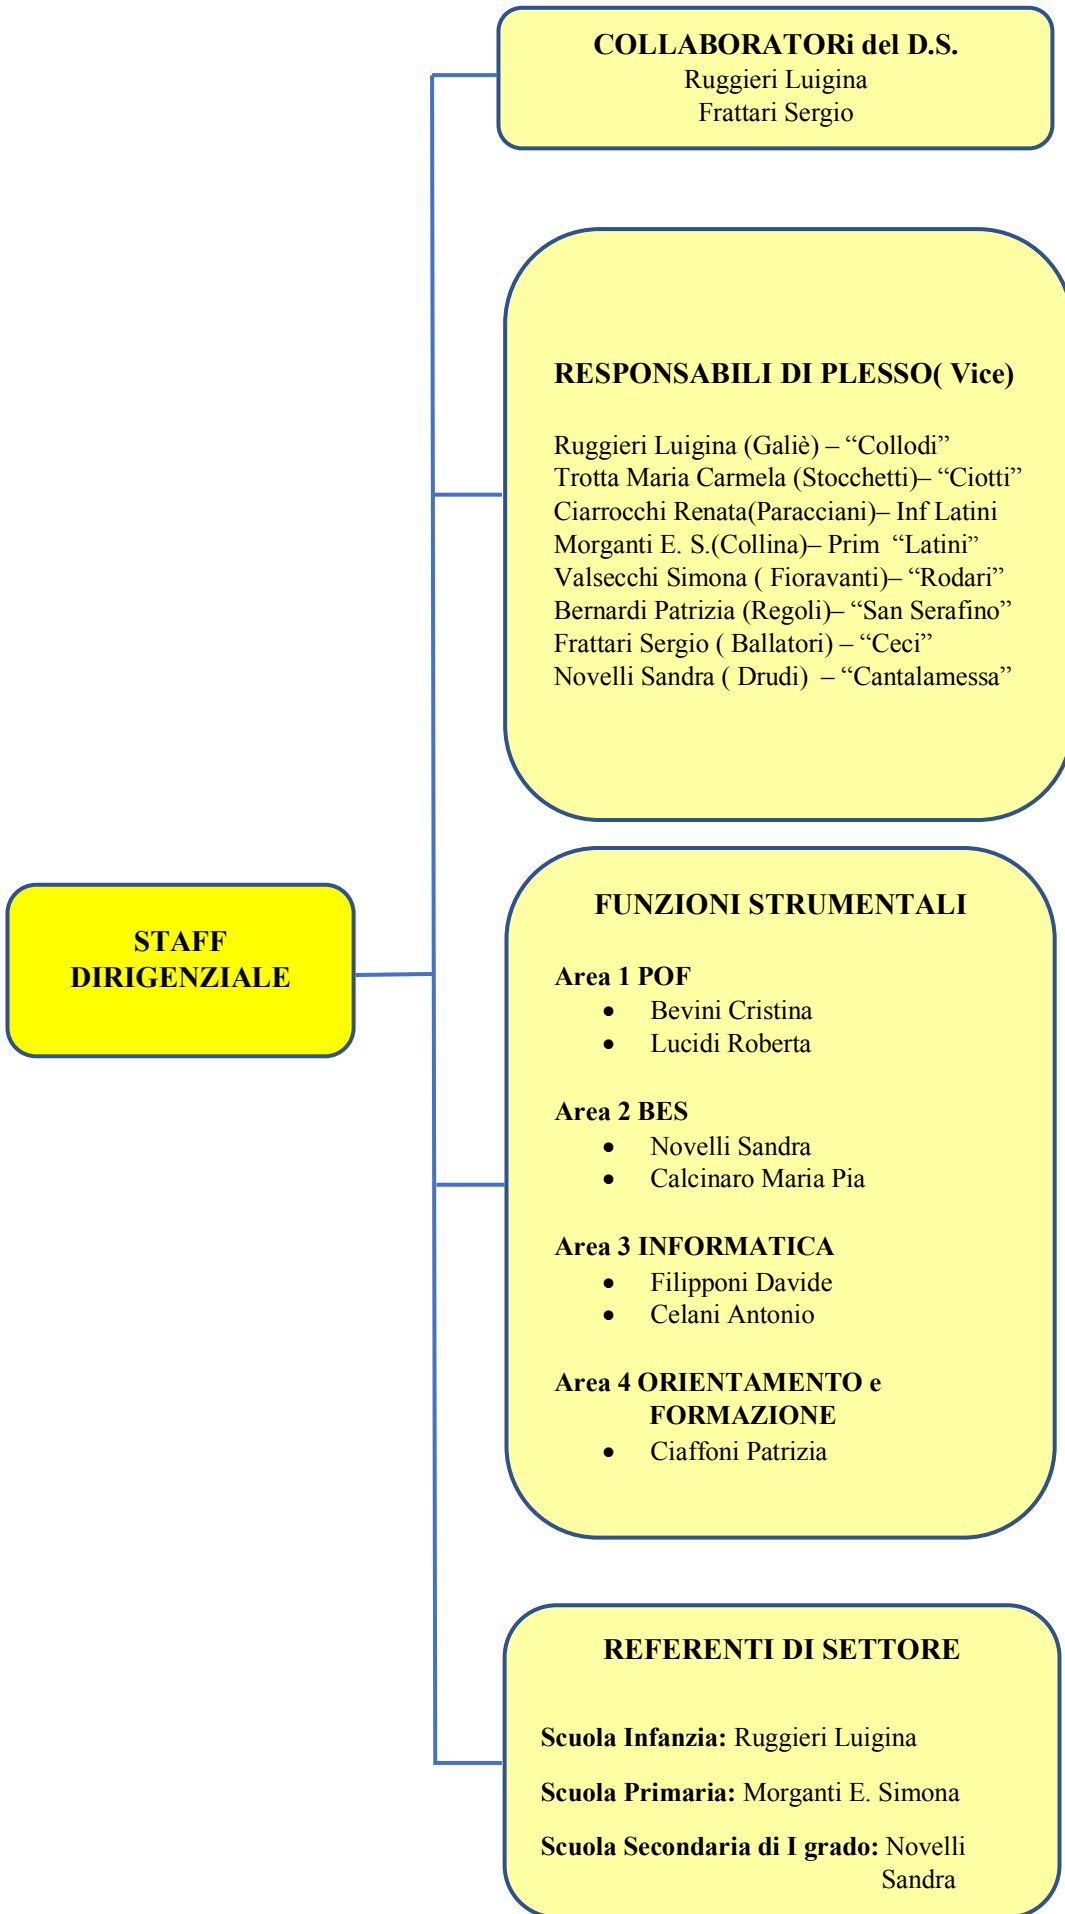

ORGANIGRAMMA DI ISTITUTO 2020-21

COLLEGIO DOCENTI

Tutti i docenti in servizio

REFERENTI E TUTOR

Referente orari, invalsi e viaggi di istruzione scuola primaria:

- Feriozzi Argenia
- Valsecchi Simona

Referente orari scuola secondaria di I grado