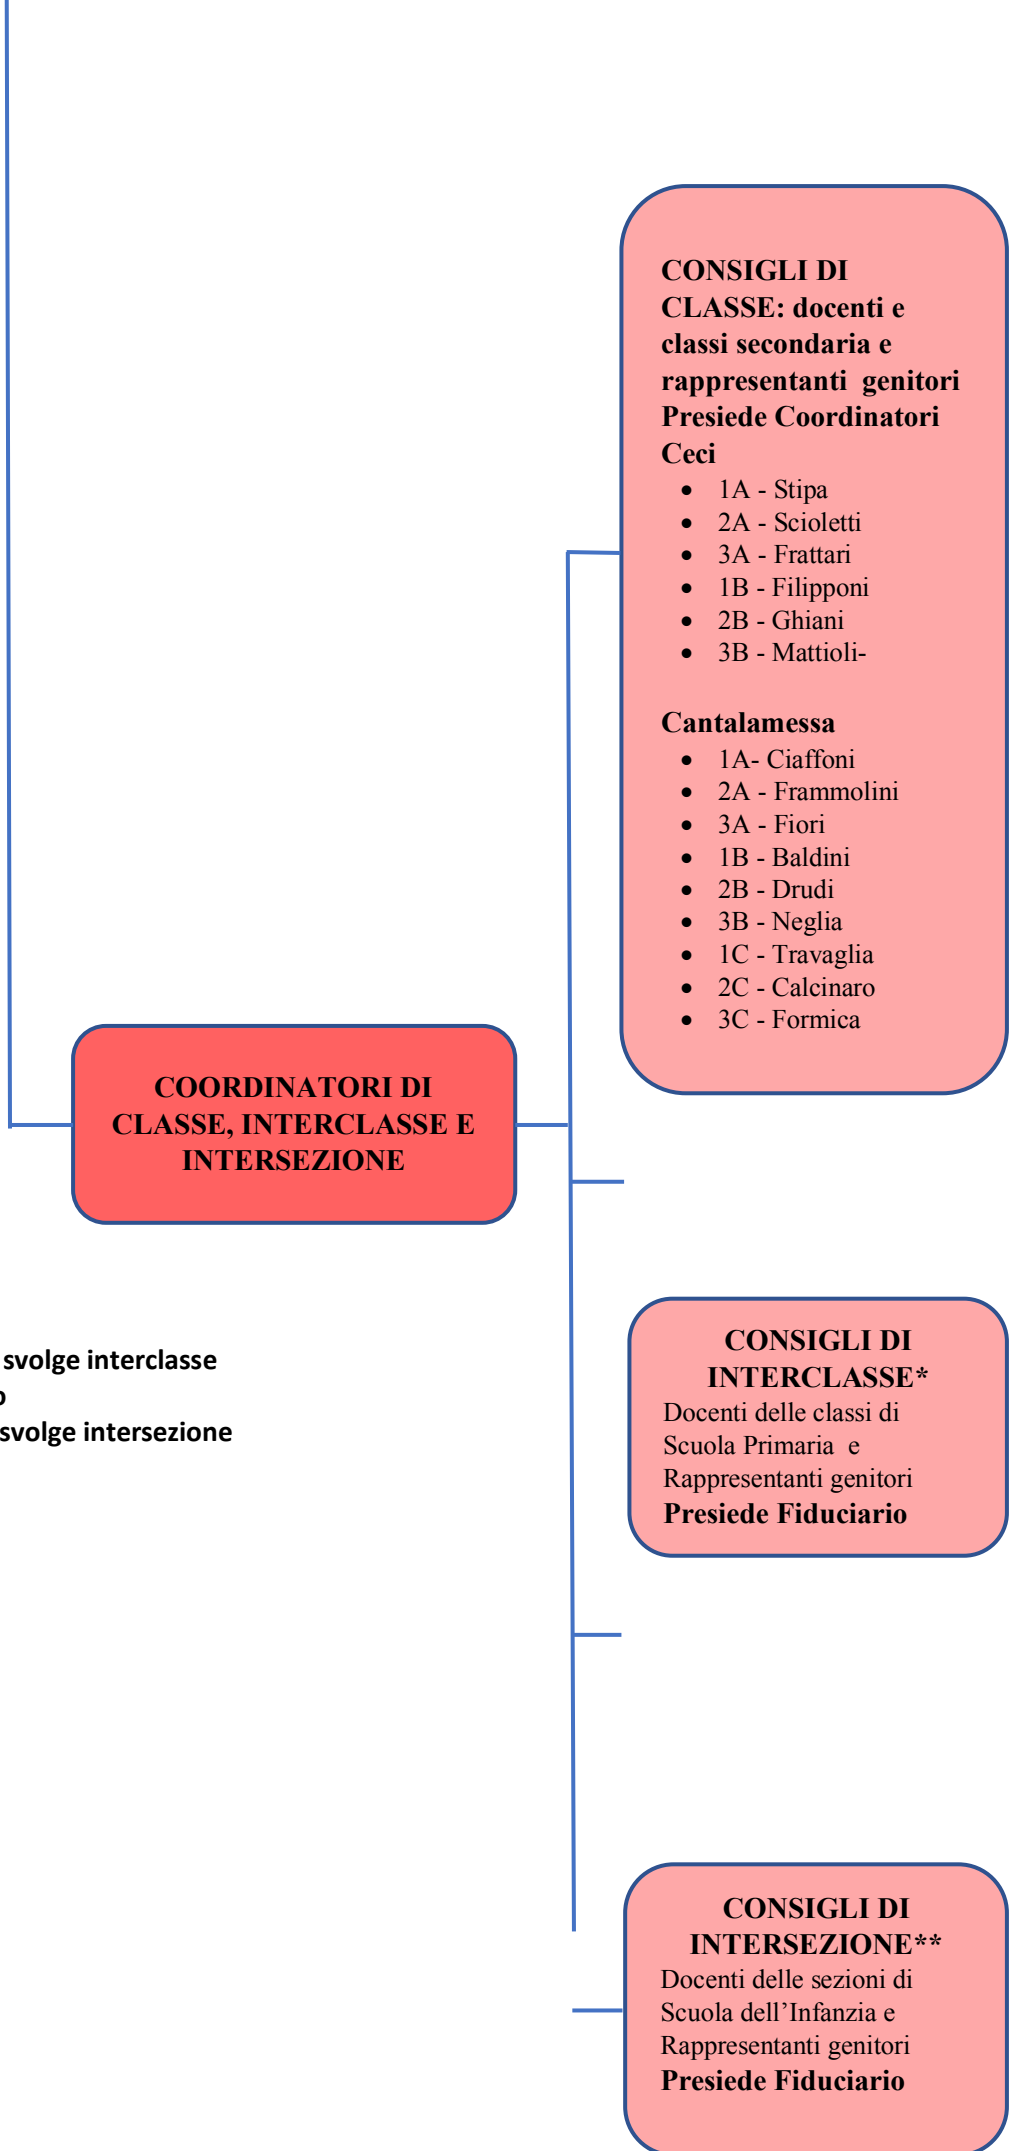

CONSIGLI DI CLASSE: docenti e rappresentanti genitori
Presiede Coordinatori Ceci

- 1A - Stipa
- 2A - Scioletti
- 3A - Frattari
- 1B - Filipponi
- 2B - Ghiani
- 3B - Mattioli-

Cantalamezza

- 1A- Ciaffoni
- 2A - Frammolini
- 3A - Fiori
- 1B - Baldini
- 2B - Drudi
- 3B - Neglia
- 1C - Travaglia
- 2C - Calcinaro
- 3C - Formica

COORDINATORI DI CLASSE, INTERCLASSE E INTERSEZIONE

CONSIGLI DI INTERCLASSE*

Docenti delle classi di Scuola Primaria e Rappresentanti genitori
Presiede Fiduciario

CONSIGLI DI INTERSEZIONE**

Docenti delle sezioni di Scuola dell'Infanzia e Rappresentanti genitori
Presiede Fiduciario

*il plesso primaria A. Latini svolge interclasse insieme al plesso S. Serafino

** il plesso infanzia F. Ciotti svolge intersezione insieme al plesso Collodi